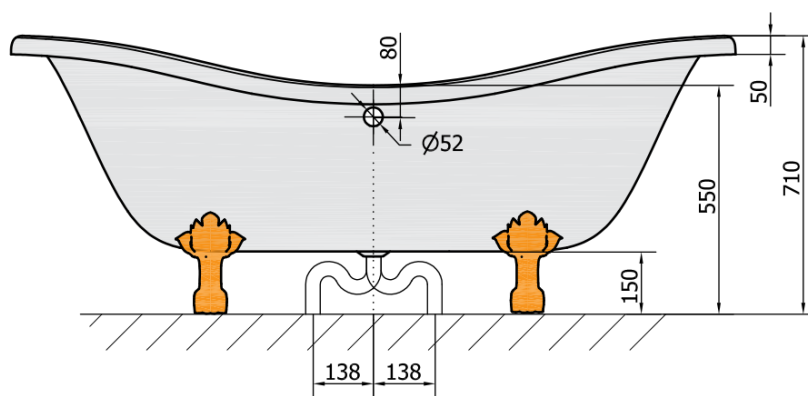

Produktový list

Objednací kód: **38112**

CHARLESTON volně stojící vana 188x80x71cm, nohy bílé,
bílá

VOLUME 210L