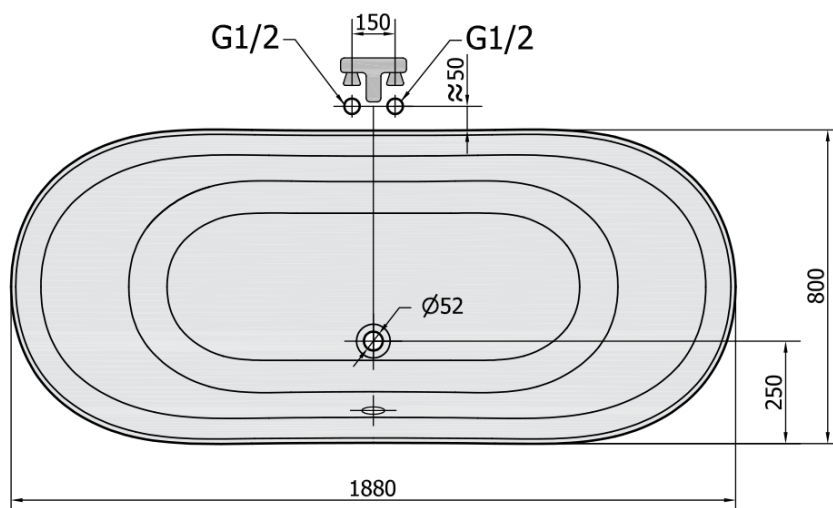

Produktový list

Objednací kód: **38112**

CHARLESTON volně stojící vana 188x80x71cm, nohy bílé,
bílá

VOLUME 210L